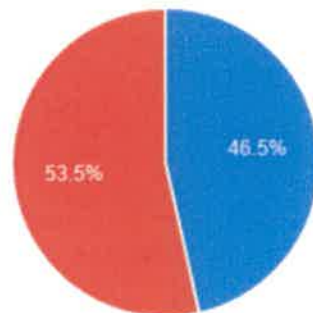

## Statistiken - Umfrage

Frage

Für welches Projekt möchten Sie abstimmen?

Typ

Einfachauswahl

Pflichtangabe

	Antwort	Anzahl	Prozent
	<u>Erneuerung der 30 Hinweistafeln auf dem "Historischen Pfad" durch Pausa</u>	120	46,5%
	<u>Dringende Erneuerung der Seiteneingangstür des Dorfgemeinschaftshauses in Kornbach</u>	138	53,5%

-  Erneuerung der 30 Hinweistafeln auf dem "Historischen Pfad" durch Pausa
-  Dringende Erneuerung der Seiteneingangstür des Dorfgemeinschaftshauses in Kornbach